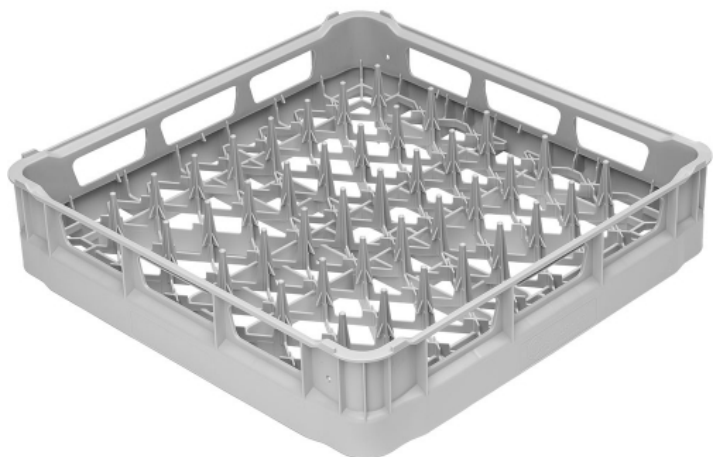

PB50D01

Кассета для тарелок , 18 штук Ø250 мм

Категория	Аксессуары
Тип	Посудомоечные машины
Модели	Кассеты

технические характеристики

ТЕХНИЧЕСКИЕ ДАННЫЕ

Характеристика: Кассеты из полипропилена

Размеры кассет: 500x500 мм