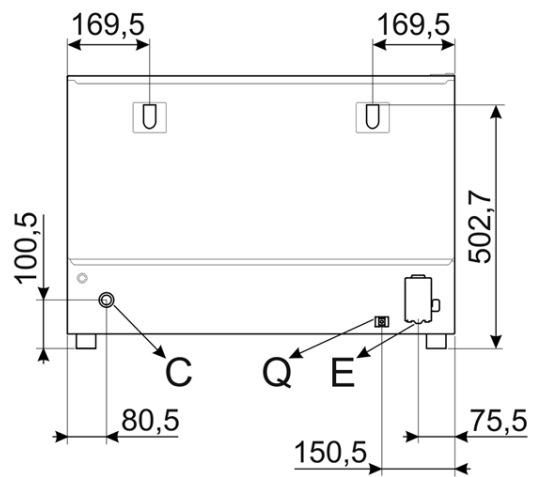

Q	MORSETTO EQUIPOTENZIALE EARTH TERMINAL
E	CAVO ALIMENTAZIONE ELETTRICA ELECTRICITY SUPPLY CABLE
C	TUBO DI CARICO FILLER HOSE