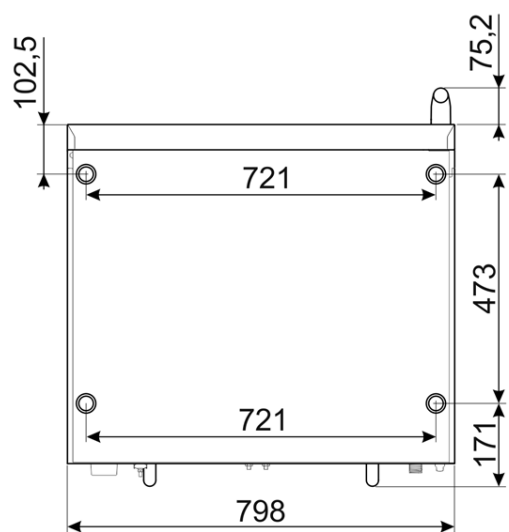

Q	MORSETTO EQUIPOTENZIALE EARTH TERMINAL
E	CAVO ALIMENTAZIONE ELETTRICA ELECTRICITY SUPPLY CABLE
C	TUBO DI CARICO FILLER HOSE