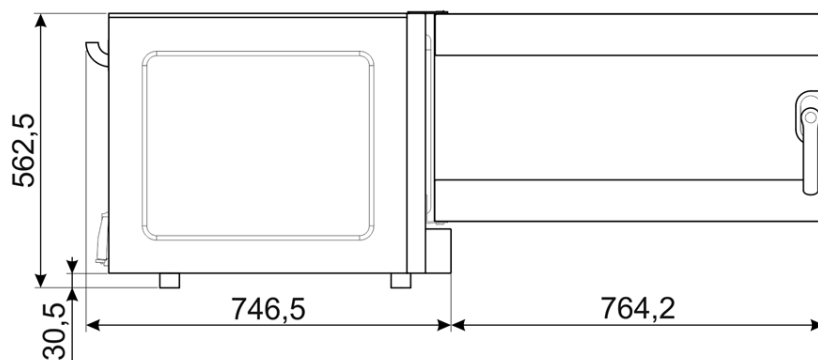

Q	MORSETTO EQUIPOTENZIALE EARTH TERMINAL
E	CAVO ALIMENTAZIONE ELETTRICA ELECTRICITY SUPPLY CABLE
C	TUBO DI CARICO FILLER HOSE