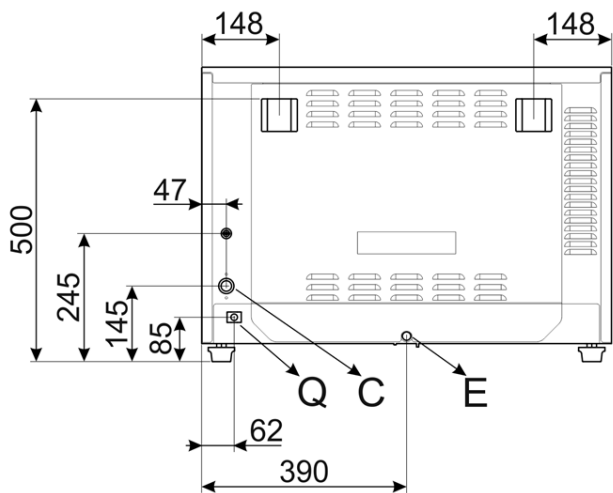

Q	MORSETTO EQUIPOTENZIALE EARTH TERMINAL
E	CAVO ALIMENTAZIONE ELETTRICA ELECTRICITY SUPPLY CABLE
C	TUBO DI CARICO (<i>solo su alcuni modelli</i>) FILLER HOSE (<i>on some models only</i>)