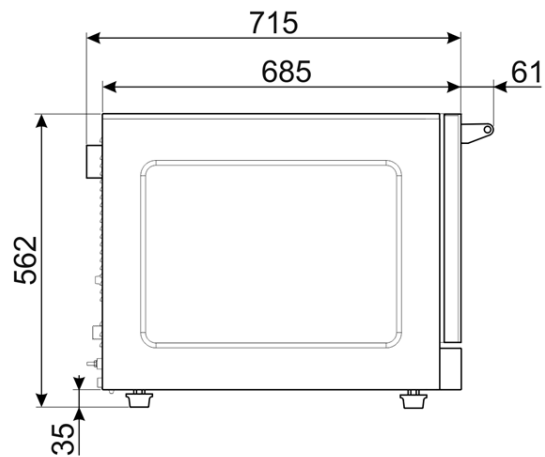

Q	MORSETTO EQUIPOTENZIALE EARTH TERMINAL
E	CAVO ALIMENTAZIONE ELETTRICA ELECTRICITY SUPPLY CABLE
C	TUBO DI CARICO (<i>solo su alcuni modelli</i>) FILLER HOSE (<i>on some models only</i>)