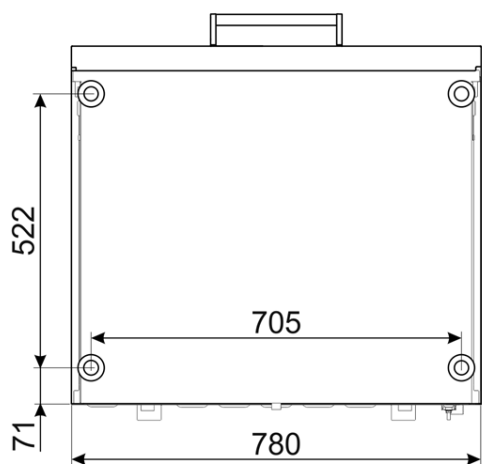

Q	MORSETTO EQUIPOTENZIALE EARTH TERMINAL
E	CAVO ALIMENTAZIONE ELETTRICA ELECTRICITY SUPPLY CABLE
C	TUBO DI CARICO (<i>solo su alcuni modelli</i>) FILLER HOSE (<i>on some models only</i>)