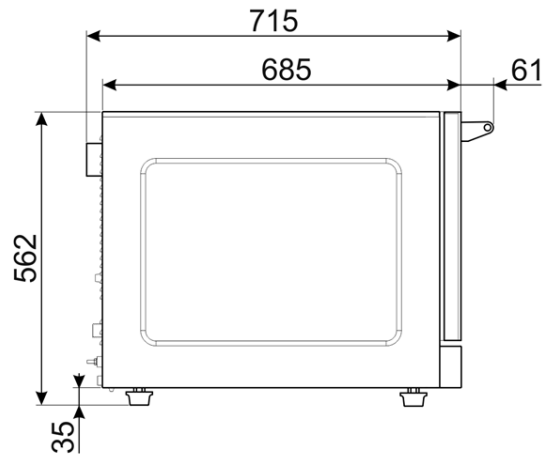

Q	MORSETTO EQUIPOTENZIALE EARTH TERMINAL
E	CAVO ALIMENTAZIONE ELETTRICA ELECTRICITY SUPPLY CABLE
C	TUBO DI CARICO (<i>solo su alcuni modelli</i>) FILLER HOSE (<i>on some models only</i>)