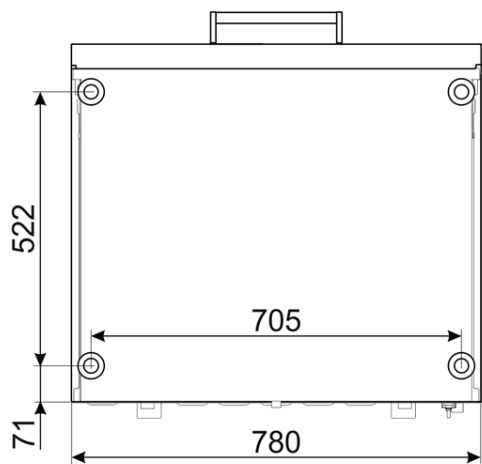

Q	MORSETTO EQUIPOTENZIALE EARTH TERMINAL
E	CAVO ALIMENTAZIONE ELETTRICA ELECTRICITY SUPPLY CABLE
C	TUBO DI CARICO (<i>solo su alcuni modelli</i>) FILLER HOSE (<i>on some models only</i>)