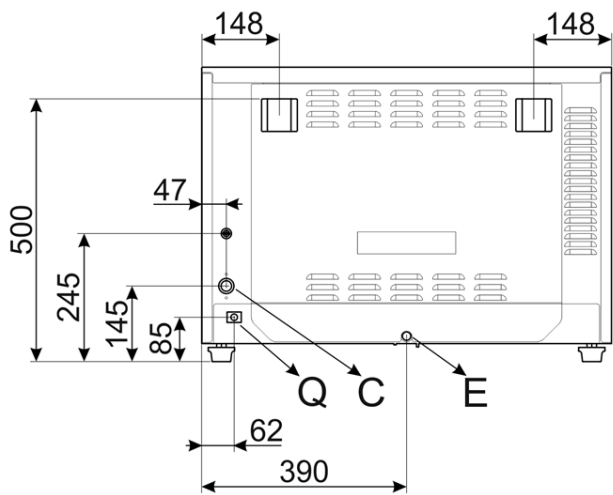

Q	MORSETTO EQUIPOTENZIALE EARTH TERMINAL
E	CAVO ALIMENTAZIONE ELETTRICA ELECTRICITY SUPPLY CABLE
C	TUBO DI CARICO (<i>solo su alcuni modelli</i>) FILLER HOSE (<i>on some models only</i>)